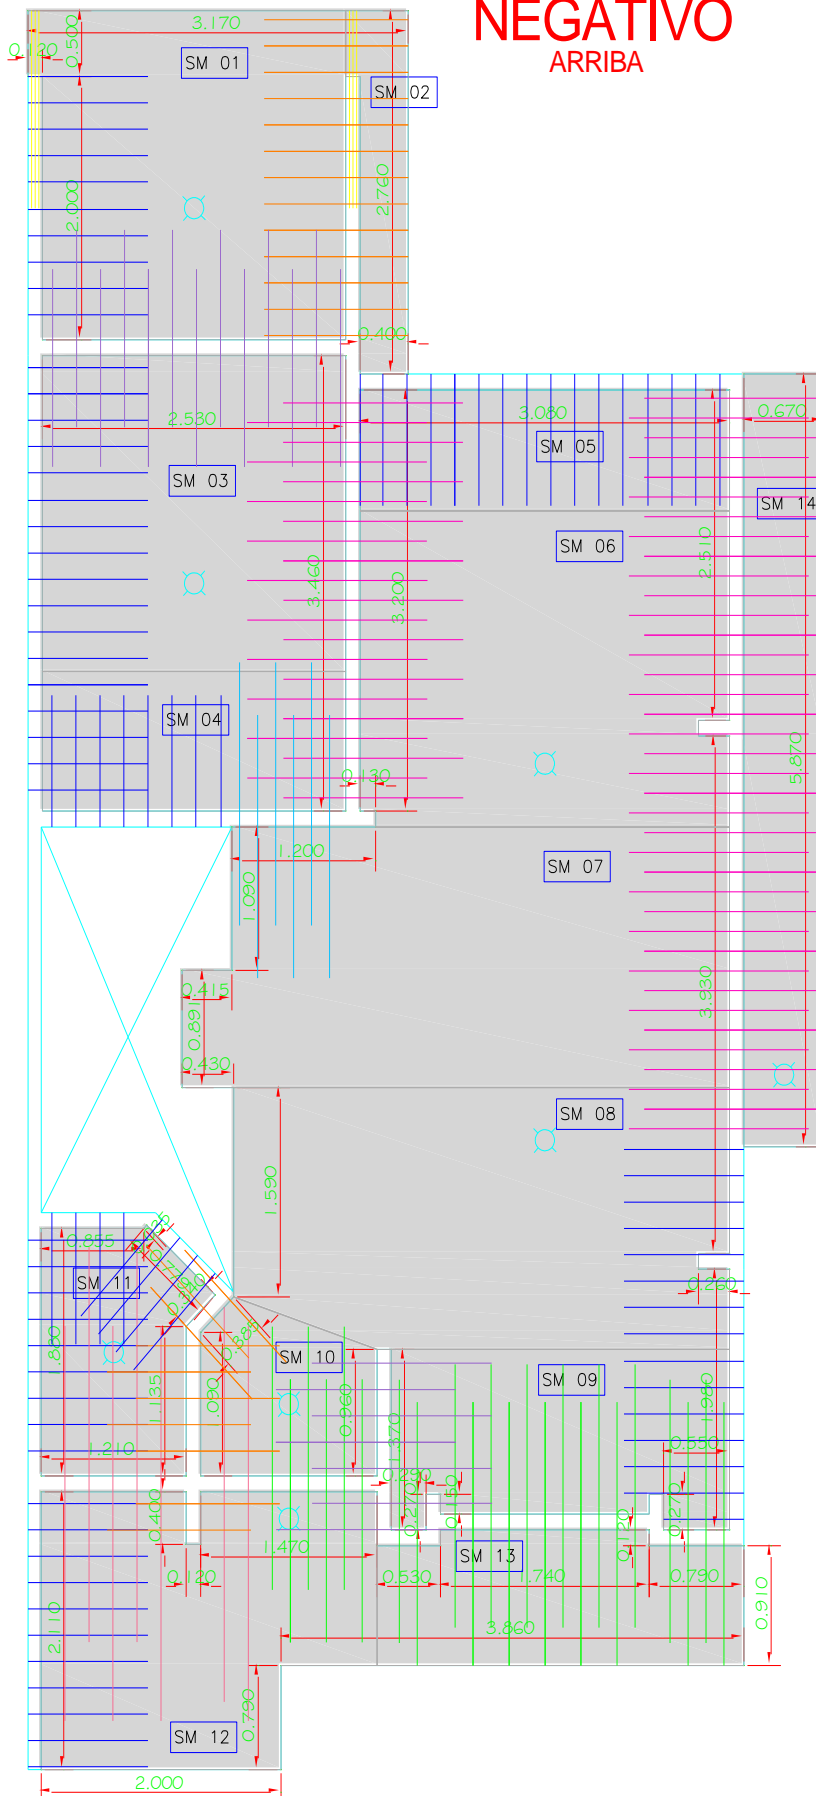

PUNTALES

NEGATIVO ARRIBA

**BASTON 1.20M G60
DE LARGO @.15 CM
DE 3/8**

**3 VARILLAS #4
DE 1.50m DE LARGO**

**#3 @0.15m G60
DE 1.50m DE LARGO
DESFACE 0.30m**

**#4 @0.15m G60
DE 2.00m DE LARGO
DESFACE 0.40m**

**#3 @0.20m G60
DE 1.20m DE LARGO
DESFACE 0.24m**

**#3 @0.20m G60
DE 1.50m DE LARGO
DESFACE 0.30m**

**#4 @0.20m G60
DE 2.00m DE LARGO
DESFACE 0.40m**

**#5 @0.20m G60
DE 3.00m DE LARGO
DESFACE 0.60m**

POSITIVO ABAJO

VARILLA DE 7.2 @ 0.20m
0.80m DE LARGO.

8 VARILLA #6