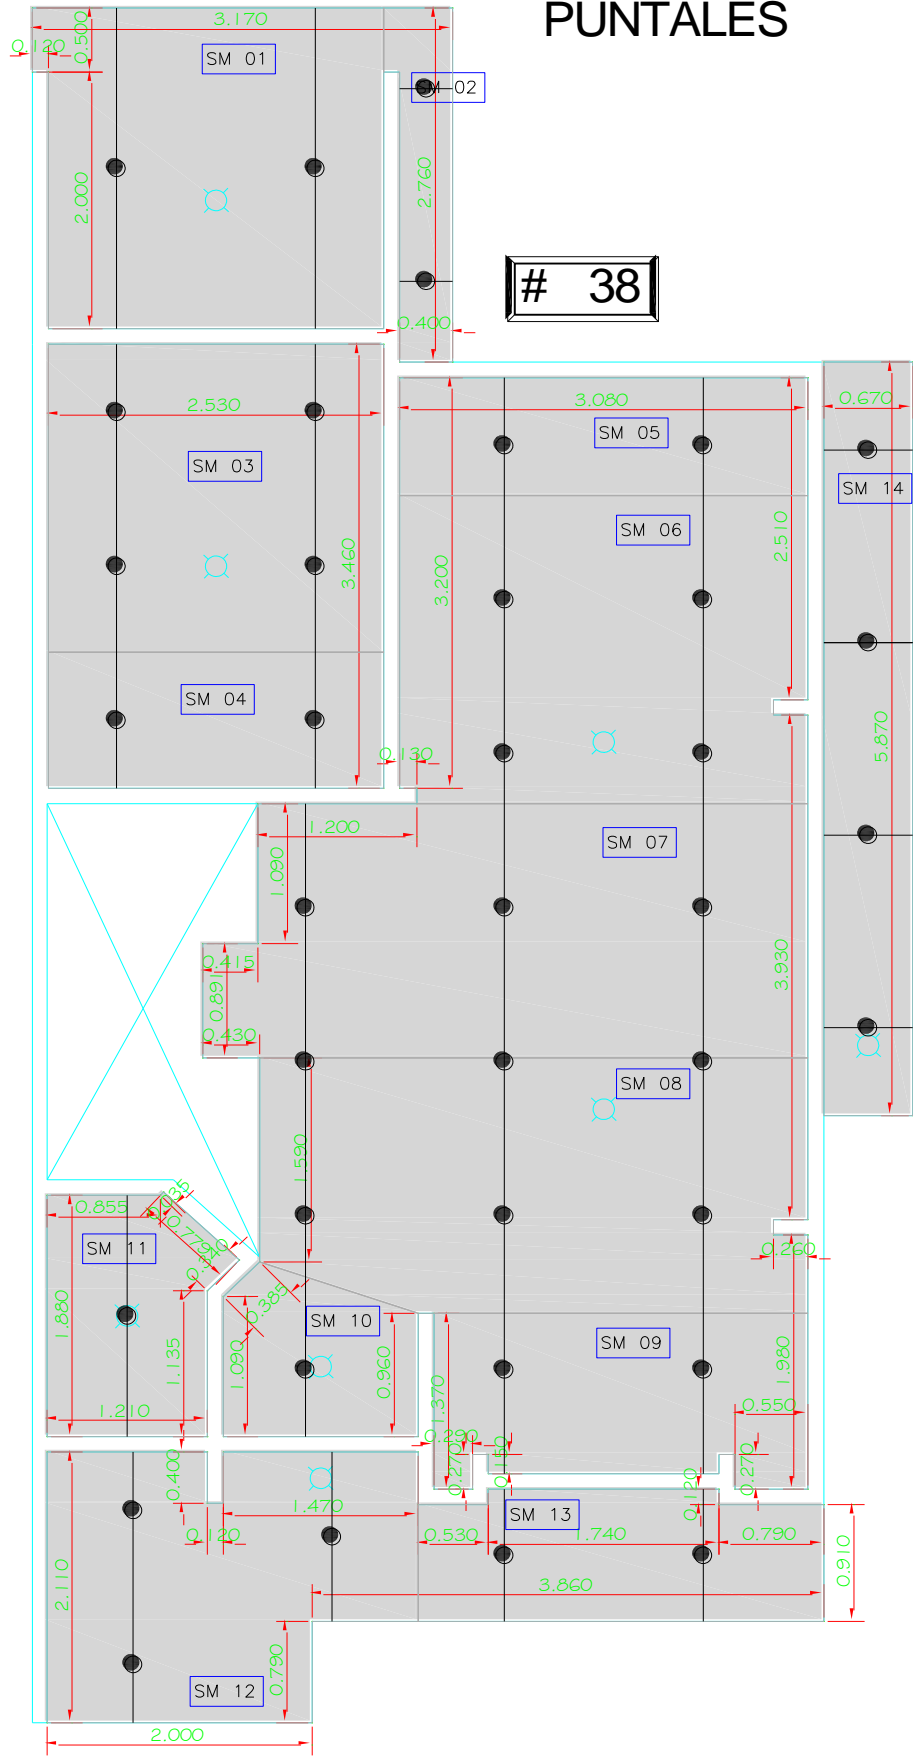

PUNTALES

NEGATIVO ARRIBA

**BASTON 1.20M G60
DE LARGO @.15 CM
DE 3/8**

**3 VARILLAS #4
DE 1.50m DE LARGO**

**#3 @0.15m G60
DE 1.50m DE LARGO
DESFACE 0.30m**

**#4 @0.15m G60
DE 2.00m DE LARGO
DESFACE 0.40m**

**#3 @0.20m G60
DE 1.20m DE LARGO
DESFACE 0.24m**

**#3 @0.20m G60
DE 1.50m DE LARGO
DESFACE 0.30m**

**#4 @0.20m G60
DE 2.00m DE LARGO
DESFACE 0.40m**

**#5 @0.20m G60
DE 3.00m DE LARGO
DESFACE 0.60m**

POSITIVO ABAJO

VARILLA DE 7.2 @ 0.20m
0.80m DE LARGO.

8 VARILLA #6